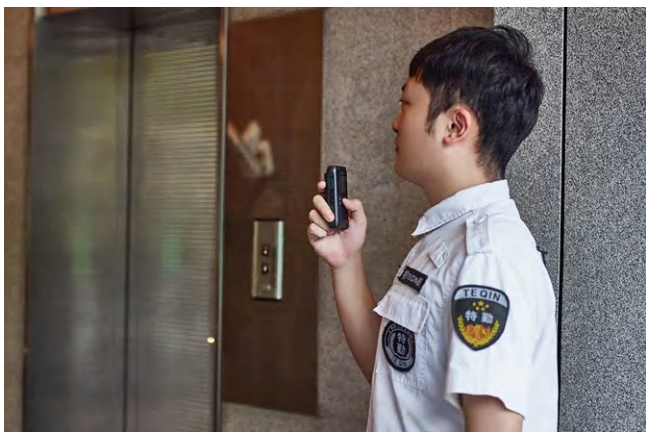

配件

Type-C数据线

电源适配器（可选配件）

有线耳机（可选配件）

适用行业

酒店

物业

安保